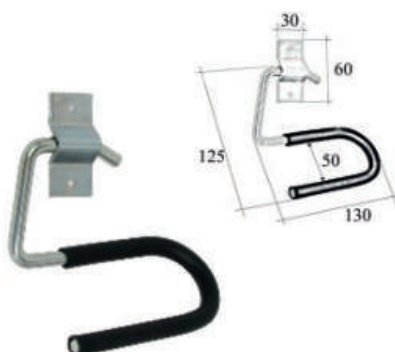

TYP-40

Na narty

Ean

D/40 TYPE-40 na narty	5908211427591