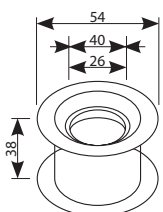

TULEJE TWORZYWO

	Ean
Chrom	5908211412269
Złoty	5908211412276
Biały	5908211412283

	Ean
Patyna	5908211412290
Jasny brąz	5908211412306
Ciemny brąz	5908211412313
Buk	5908211412320

	Ean
Calvados	5908211417738
Czarny	5908211418018
Srebrny mat	5908211412344
Złoty mat	5908211412351