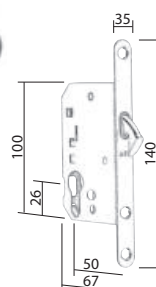

Ean	
INX BB	5908211460208
Czarny BB	2010000337349

Ean	
INX WC	5908211460215
Czarny WC	2010000337356