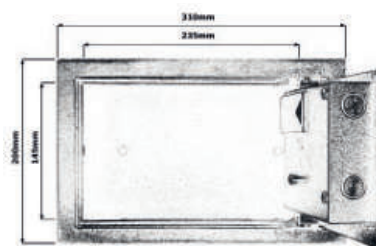

CH-20 ER

Ean

200x310x200 mm	5908211473574