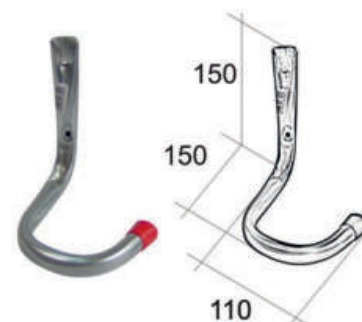

TYP-40

Na narty

Ean

D/40 TYPE-40 na narty	5908211427591
-----------------------	---------------

TYP-33

Na rowery

Ean

D/33 TYPE-33 na rowery	5908211427607
------------------------	---------------