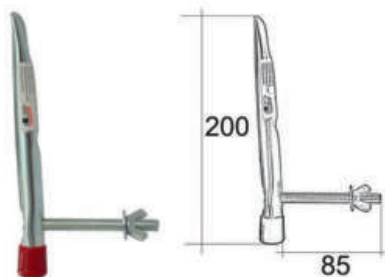

TYP-19

Na felgi

Ean

D/19 TYPE-19 na felgi	5908211423951