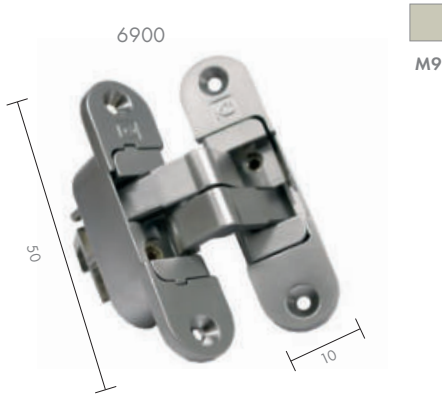

ZAWIAS KUBICA

ZAWIAS KUBICA

ZAWIAS SYMBIO 22

M4

M9

M4

Ean	
95 x 23,3 6200 H2	5908211480145
111,5 x 29 6700 H7	5908211483214

Kod	
6900 lewy	128009
6900 prawy	128010