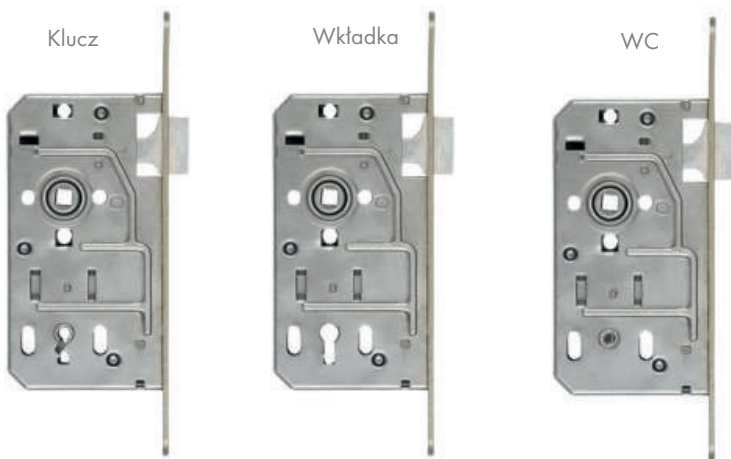

		Ean
72/34	Lewy	5908278400667
	Prawy	5908278400568
	Rolka	5908278400582

		Ean
90/22	BB	5908278400360
	PZ	5908278400353

ZAMEK JANIA + blacha w komplecie

	Ean BB	Ean PZ	Ean WC
60/50	5908278400032	5908278400063	5908278400162
72/50	5908278400391	5908278400407	5908278400414
90/50	5908278400018	5908278400049	5908278400469
72/60	5908278400025	5908278400056	5908278400155