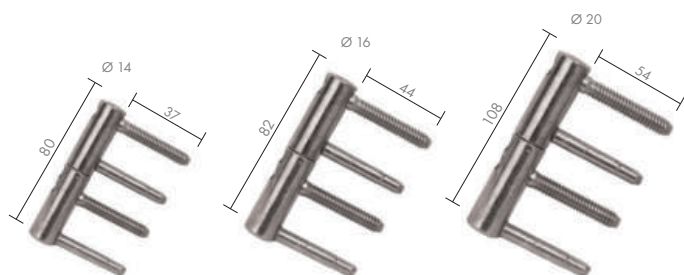

ZAWIAS REGULOWANY

ocynk srebrny

Ocynk srebrny	
Ø 14 regulowany Exacta 495	5908211435916
Ø 16 regulowany Exacta 495	5908211435923
Ø 20 regulowany Exacta 495	2010000001363

ZAWIAS REGULOWANY

ocynk złoty

Ean	
Ø 16 regulowany (ocynk złoty)	8027862068957