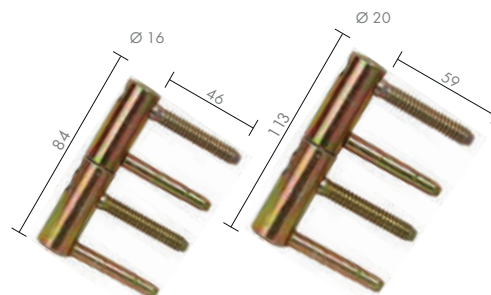

ZAWIAS REGULOWANY

ocynk srebrny

Ocynk srebrny	
Ø 14 regulowany Exacta 495	5908211435916
Ø 16 regulowany Exacta 495	5908211435923
Ø 20 regulowany Exacta 495	2010000001363

ZAWIAS REGULOWANY

ocynk złoty

Ean	
Ø 16 regulowany (ocynk złoty)	8027862068957