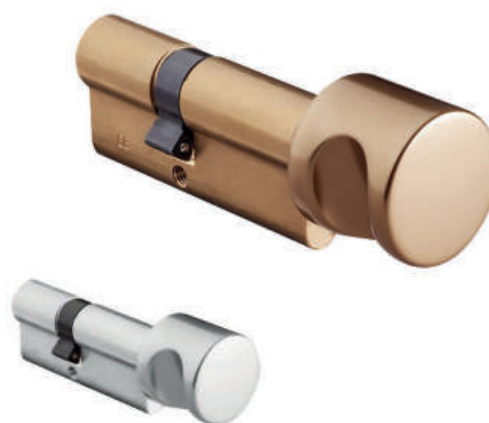

Dwustronna

Wkładka klasa typ B i ABHIII W235

Dostępne rozmiary

1481 26/26
1481 26/30
1481 26/35
1481 26/40
1481 26/45
1481 26/50
1481 26/55

Dwustronna

Wkładka klasa typ B i Klasa C

Dostępne rozmiary

1400 30/30	1400 40/55
1400 30/35	1400 40/60
1400 30/40	1400 40/65
1400 30/45	1400 40/70
1400 30/50	1400 40/75
1400 30/55	1400 40/80
1400 30/60	1400 40/90
1400 30/65	1400 45/45
1400 30/70	1400 45/50
1400 30/75	1400 45/55
1400 30/80	1400 45/60
1400 35/35	1400 45/65
1400 35/40	1400 45/70
1400 35/45	1400 45/75
1400 35/50	1400 50/50
1400 35/55	1400 50/55
1400 35/60	1400 50/60
1400 35/65	1400 50/65
1400 35/70	1400 50/70
1400 35/75	1400 50/75
1400 35/80	1400 55/55
1400 35/85	1400 55/60
1400 40/40	1400 55/65
1400 40/45	1400 55/70
1400 40/50	1400 55/75
1400 40/55	1400 60/60
1400 40/60	1400 60/65
1400 40/65	1400 60/70
1400 40/70	1400 65/70

Z gałką

Wkładka klasa typ B i ABHIII W235

Dostępne rozmiary

1407 26/26
1484 26/30
1484 26/35
1484 26/40
1484 26/45
1484 26/50
1484 26/55
1484 30/26

Z gałką

Wkładka klasa typ B i Klasa C

Dostępne rozmiary

1405 30/30	1405 40/65
1405 30/35	1405 40/70
1405 30/40	1405 40/75
1405 30/45	1405 45/45
1405 30/50	1405 45/50
1405 30/55	1405 45/55
1405 30/60	1405 45/60
1405 30/65	1405 45/65
1405 30/70	1405 45/70
1405 30/75	1405 45/75
1405 35/35	1405 50/50
1405 35/40	1405 50/55
1405 35/45	1405 50/60
1405 35/50	1405 50/65
1405 35/55	1405 50/70
1405 35/60	1405 50/75
1405 35/65	1405 55/55
1405 35/70	1405 55/60
1405 35/75	1405 55/65
1405 40/40	1405 55/70
1405 40/45	1405 55/75
1405 40/50	1405 60/60
1405 40/55	1405 60/65
1405 40/60	1405 65/70