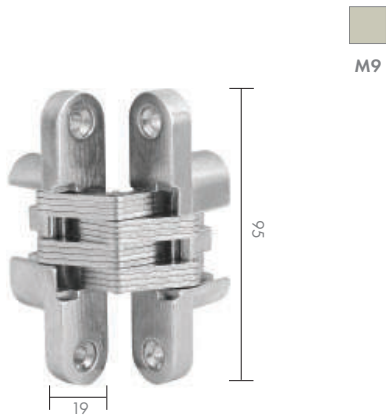

ZAWIAS 830

ZAWIAS Z ŁOŻYSKAMI 2 SZT.

ZAWIAS WAHADŁOWY

M9