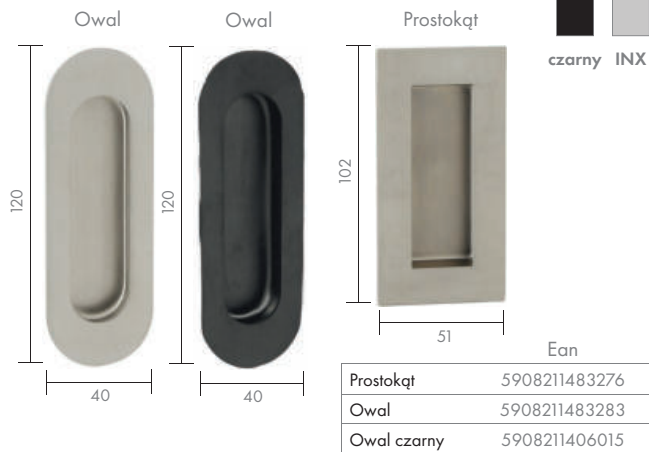

POCHWYT HOMER 4024

HOMER
JESTES U SIEBIE

	Ean
Prostokąt	5908211483276
Owal	5908211483283
Owal czarny	5908211406015