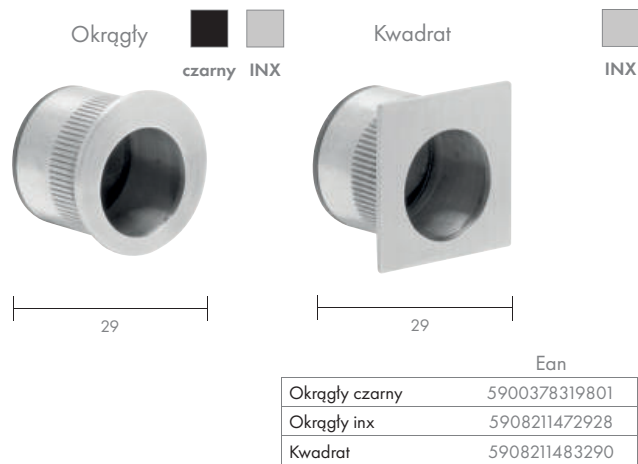

POCHWYT HOMER NAPARSTEK

HOMER
JESTES U SIEBIE

	Ean
Okrągły czarny	5900378319801
Okrągły inx	5908211472928
Kwadrat	5908211483290