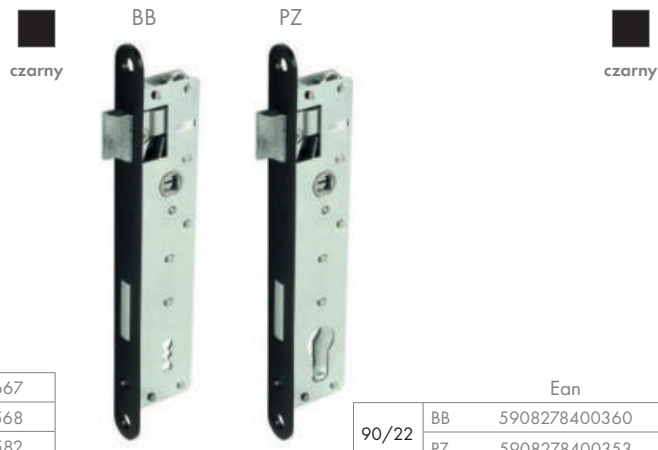

Ean
90/22	BB	5908278400360
	PZ	5908278400353