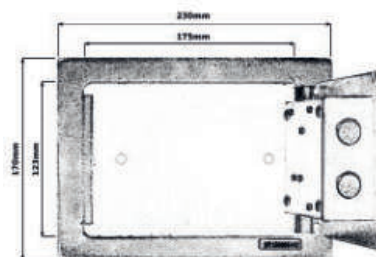

17K

Ean

170x230x170 mm	5908211474533