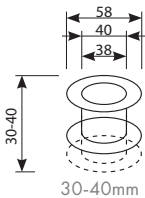

TULEJE WENTYLACYJNE OKRĄGŁE SS Ø 40 stalowe 30-40 mm

Sleeve Ø40 30-40	Ean
Brąz grafiatto	5908211484198
Chrom lakierowany	5908211484204
Nikiel lakierowany	5908211484211