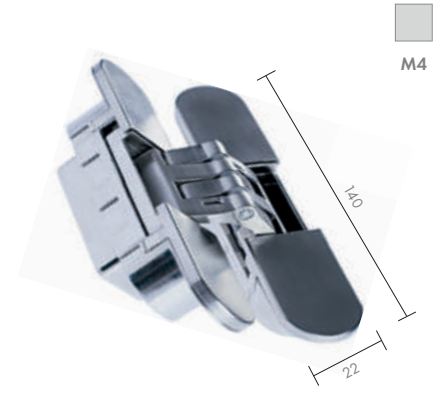

ZAWIAS KUBICA

ZAWIAS KUBICA

ZAWIAS SYMBIO 22

M4

M9

M4

Ean	
95 x 23,3 6200 H2	5908211480145
111,5 x 29 6700 H7	5908211483214

Kod	
6900 lewy	128009
6900 prawy	128010