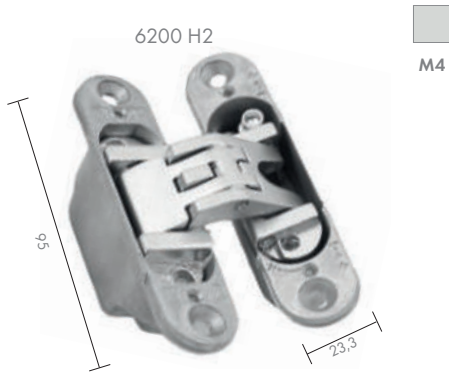

ZAWIAS KUBICA

ZAWIAS KUBICA

ZAWIAS SYMBIO 22

M4