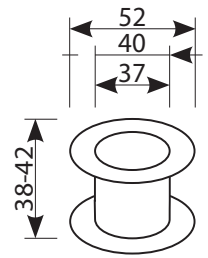

TULEJE WENTYLACYJNE OKRĄGŁE Ø 40
stalowe, grubość: 38-42 mm

Sleeve Ø40 38-42	Ean
Mosiądz lakierowany	5908211417011
Mosiądz satynowany	5908211417035
Brąz grafiatto	5908211416984

	Ean
Chrom lakierowany	5908211416991
Nikiel lakierowany	5908211417028
Chrom satynowany	5908211417004