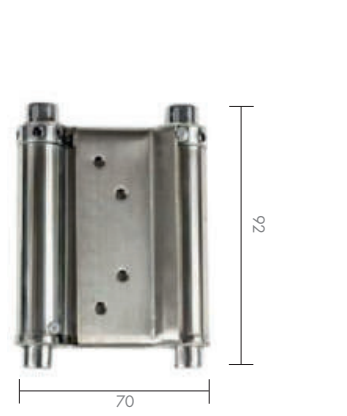

Ean	
830-19/95 (pcs.)	5908211479224

Ean	
102/76/3 Ø 14	5908211492414

Ean	
75 mm	5900378301530
100 mm	5900378301547