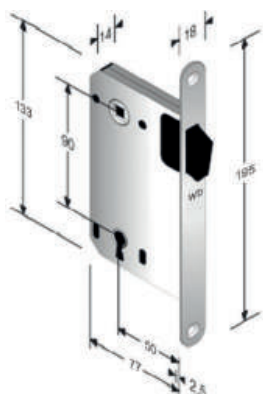

ZAMEK HOMER + blacha w komplecie

10404 BB

10405 PZ

10406 WC

Ean	
10404 BB	5908211437743
10406 WC	5908211437750
10405 PZ	5908211437736