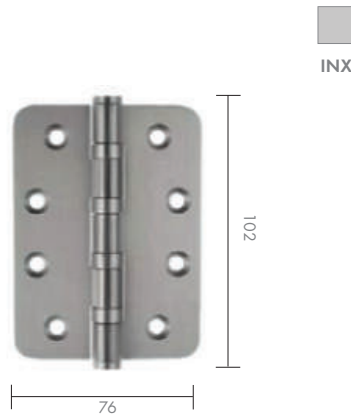

ZAWIAS KUBICA

ZAWIAS KUBICA

ZAWIAS SYMBIO 22

M4

M9

M4

Ean	
95 x 23,3 6200 H2	5908211480145
111,5 x 29 6700 H7	5908211483214

Kod	
6900 lewy	128009
6900 prawy	128010

Ean	
8027862309937	

ZAWIAS 830

ZAWIAS Z ŁOŻYSKAMI 2 SZT.

ZAWIAS WAHADŁOWY

M9

INX

Ean	
830-19/95 (pcs.)	5908211479224

Ean	
102/76/3 Ø 14	5908211492414

Ean	
75 mm	5900378301530
100 mm	5900378301547

OSŁONKI ZAWIASU 13,5 X 80, TWORZYWO 4 sztuki

biały M1 M3 PAT M4 M6

Biały	5908211420318
M1	5908211420325
M3 Pat	5908211420349
M4	5908211420356
M6	5908211420363

OSŁONKI ZAWIASU, ALUMINIUM 4 sztuki

biały M1 M3 M4 M6 M9 czarny

	Ø 14x80	Ø 15x82	Ø 16x82	Ø 20x105
Biały	5908211494951	5908211494975	-	-
M1	5908211420158	-	5908211420233	5908211420271
M3	5908211420165	5908211420202	5908211420240	5908211420288
M4	5908211420172	5908211420219	5908211420257	5908211420295
M6	5908211420189	5908211420226	5908211420264	5908211420301
M9	5908211428598	5908211489285	5908211428611	5908211428628
Czarny	5908211494968	5908211494982	5908211495002	5908211414904