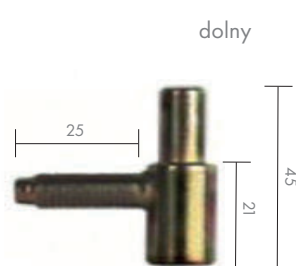

Ean	
10x1x35mm dolny (2szt)	5908211492957