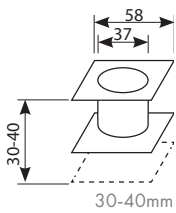

TULEJE WENTYLACYJNE KWADRATOWE SS Ø 40 stalowe 30-40 mm

Sleeve Ø40 30-40	Ean
Brąz grafiatto	5908211484136
Nikiel lakierowany	5908211484150