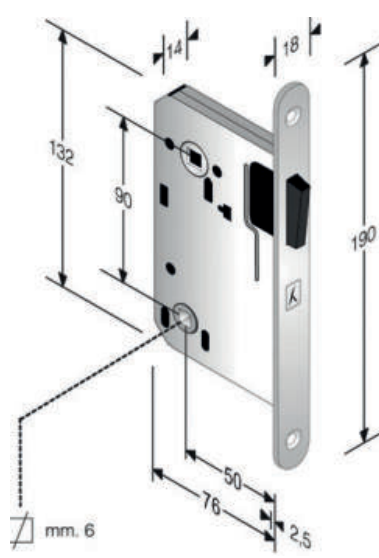

ZAMEK MAGNETYCZNY B-TWO

940 BB

941 WC

949 PZ

Bonaiti

M4

Ean	
940 BB	5908211483405
941 WC	5908211479118
949 PZ	5908211483412