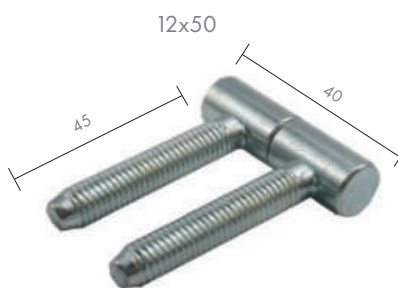

ZAWIAS

Ean	
12x35 ocynk biały (2szt)	5908211492964
12x35 ocynk złoty (2szt)	5908211492971

Ean	
12x50 ocynk biały (2szt)	5908211492988
12x50 ocynk złoty (2szt)	5908211492995

Ean	
14x60 ocynk biały (2szt)	5908211493008
14x60 ocynk złoty (2szt)	5908211492896