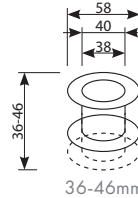

TULEJE WENTYLACYJNE OKRĄGŁE SS Ø 40 stalowe 36-46 mm

Sleeve Ø40 36-46	Ean
Brąz grafiatto	5908211484167
Nikiel lakierowany	5908211484181