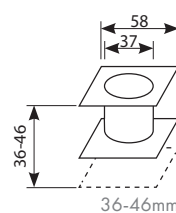

TULEJE WENTYLACYJNE KWADRATOWE SS Ø 40 stalowe 36-46 mm

Sleeve Ø40 36-46	Ean
Brąz grafiatto	5908211484105
Chrom lakierowany	5908211484112
Nikiel lakierowany	5908211484129