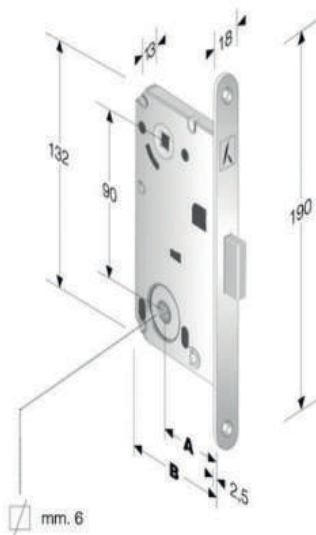

ZAMEK B-FORTY

960 BB

961 WC

969 PZ

Bonaiti

M4

Kod	
960 BB	881479
961 WC	882006
969 PZ	883637