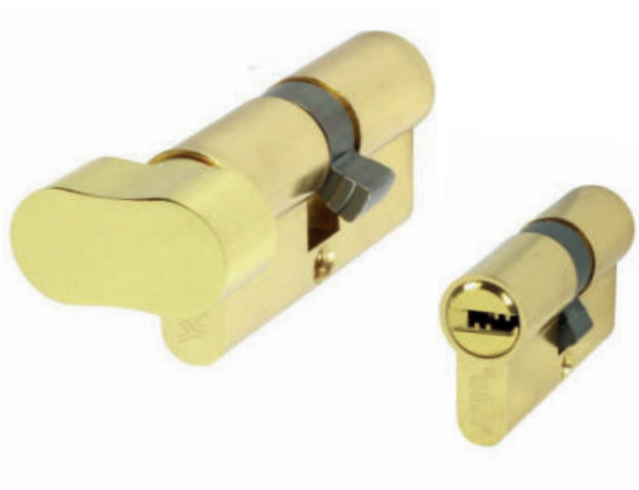

WKŁADKI CYLINDERS YS

	Z gątką	
	M2 Ean	M9 Ean
26/26 G	5906749651808	-
30/30 G	5906749651846	5906749651853

	Dwustronna	
	M2 Ean	M9 Ean
26/26	5906749650603	-
26/32	5906749650627	-
30/30	5906749650641	-
30/35	5906749650665	-
30/45	-	5906749650719
35/35	5906749650788	5906749650795
35/40	-	5906749650818