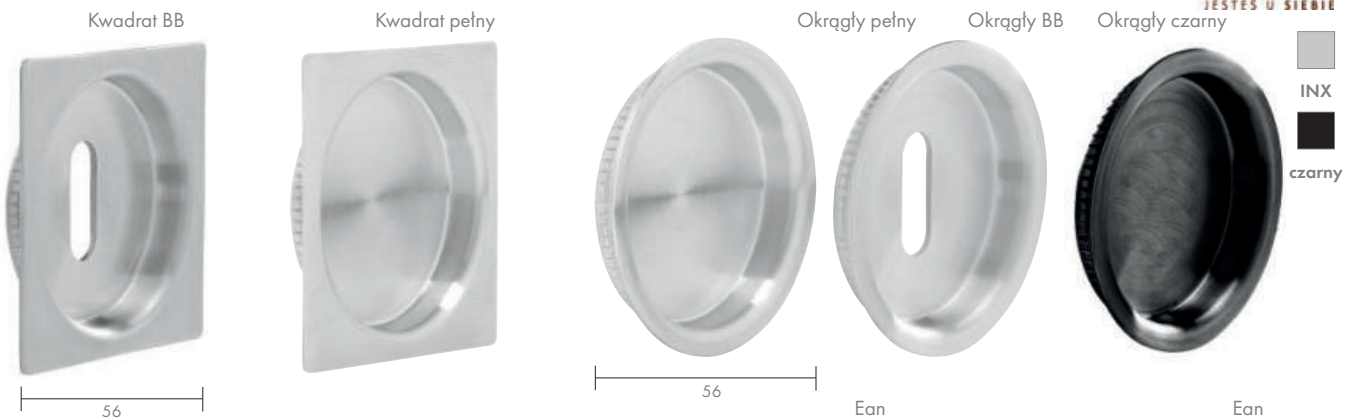

POCHWYT HOMER 3924

Ean		Ean		Ean	
3924 kwadrat BB	5900378318095	3924 kwadrat pełny	5908211483269	3924 kwadrat BB	5908211472935
		3924 okrągły pełny	5908211474779	3924 okrągły czarny	5908211405964

POCHWYT TWORZYWO

POCHWYT HOMER 5013

Okrągły pełny