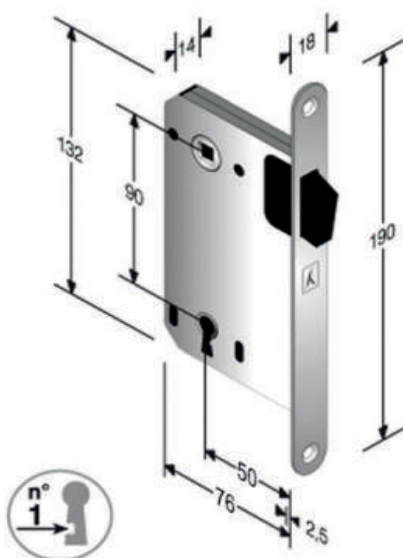

ZAMEK MAGNETYCZNY B-TWO

940 BB

941 WC

949 PZ

Bonaiti

M4

Ean	
940 BB	5908211483405
941 WC	5908211479118
949 PZ	5908211483412