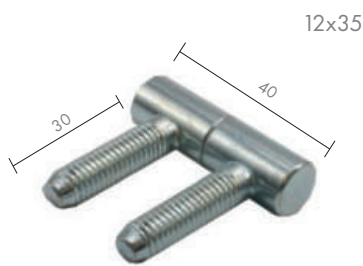

ZAWIAS

Ean	
12x35 ocynk biały (2szt)	5908211492964
12x35 ocynk złoty (2szt)	5908211492971

Ean	
12x50 ocynk biały (2szt)	5908211492988
12x50 ocynk złoty (2szt)	5908211492995

Ean	
14x60 ocynk biały (2szt)	5908211493008
14x60 ocynk złoty (2szt)	5908211492896