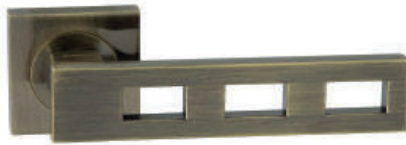

TRE-QR

KLAMKA DZIELONA Ean: 5908211424217
HANDLE ON ROSE
SZYLD ROSE Quadro-QR
BB
PZ
WC

Ean: 5908211422695
Ean: 5908211422701
Ean: 5908211422718