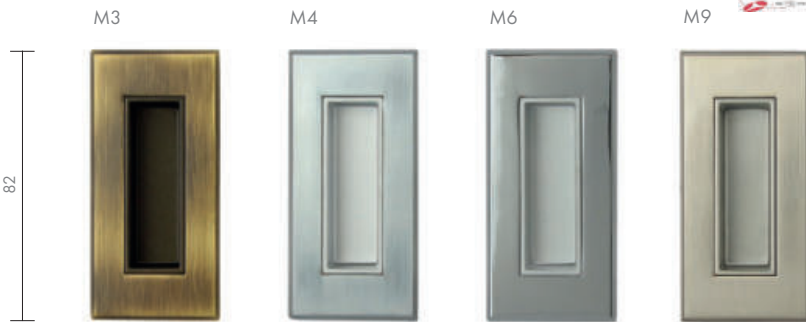

POCHWYT 2649 Magnetyczny

POCHWYT BALKONOWY

Ean		Ean	
2649 M3 MAT	5908211424477	2649 M6	5908211423708
2649 M4	5908211421018	2649 M9	5908211421025

Ean	
Antracyt 7016	5908211462196
Biały 9016	5908211462158
Brąz 8019	5908211462165
Czarny 9005	5908211462189
Złoty dąb 8003	5908211462172