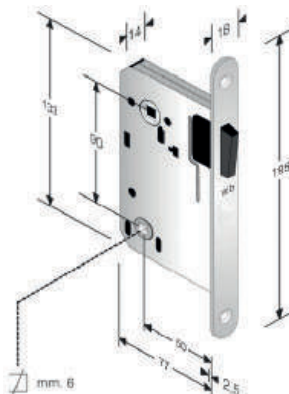

ZAMEK HOMER + blacha w komplecie

10404 BB

10405 PZ

10406 WC

Ean	
10404 BB	5908211437743
10406 WC	5908211437750
10405 PZ	5908211437736