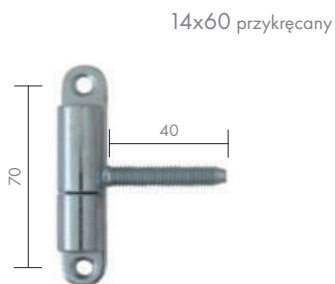

ZAWIAS

Ean	
12x35 ocynk biały (2szt)	5908211492964
12x35 ocynk złoty (2szt)	5908211492971

Ean	
12x50 ocynk biały (2szt)	5908211492988
12x50 ocynk złoty (2szt)	5908211492995

Ean	
14x60 ocynk biały (2szt)	5908211493008
14x60 ocynk złoty (2szt)	5908211492896