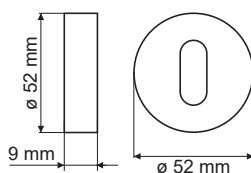

SZYLDY DOLNE

DOOR HANDLE BACKPLATES / ROSETTEN / НИЖНИЕ НАКЛАДКИ

PLT26J-N-...-KW-PR

PLT26J-Y-...-KW-PR

PLT26-WC-...-KW-PR

PLT26J-N-...-PR

PLT26J-Y-...-PR

PLT26-WC-...-PR