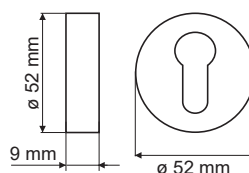

SZYLDY DOLNE

DOOR HANDLE BACKPLATES / ROSETTEN / НИЖНИЕ НАКЛАДКИ

PLT26J-N-...-KW-PR

PLT26J-Y-...-KW-PR

PLT26-WC-...-KW-PR

PLT26J-N-...-PR

PLT26J-Y-...-PR

PLT26-WC-...-PR