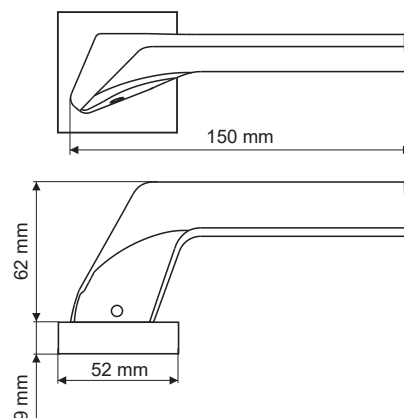

PLT26J-Y-L36-KW-PR

PLT26-WC-L36-KW-PR

KLAMKI / DRZWIOWE

TELESTA / DH33

LOGEN / DH30

20

IMIRA / DH32

KARIA / DH31