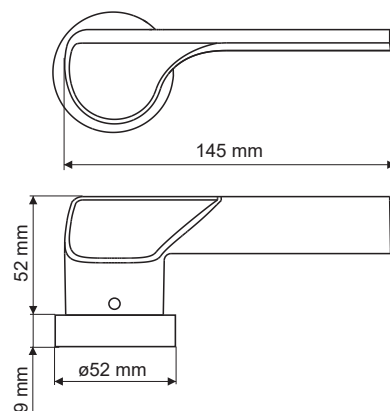

PLT26J-Y-L36-KW-PR

PLT26-WC-L36-KW-PR

KLAMKI / DRZWIOWE

TELESTA / DH33

LOGEN / DH30

20

IMIRA / DH32

KARIA / DH31