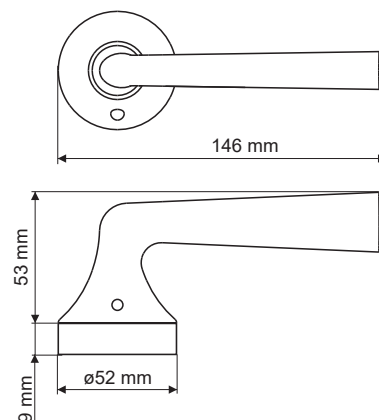

PLT26J-Y-L36-KW-PR

PLT26-WC-L36-KW-PR

KLAMKI / DRZWIOWE

TELESTA / DH33

LOGEN / DH30

20

IMIRA / DH32

KARIA / DH31