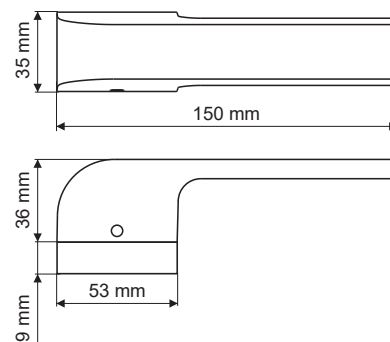

PLT26J-Y-L36-KW-PR

PLT26-WC-L36-KW-PR

KLAMKI / DRZWIOWE

TELESTA / DH33

LOGEN / DH30

20

IMIRA / DH32

KARIA / DH31