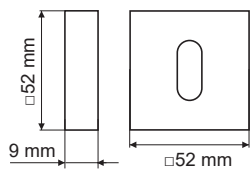

SZYLDY DOLNE

DOOR HANDLE BACKPLATES / ROSETTEN / НИЖНИЕ НАКЛАДКИ

PLT26J-N-...-KW-PR