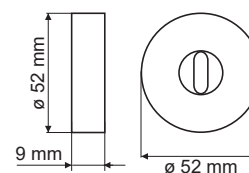

SZYLDY DOLNE

DOOR HANDLE BACKPLATES / ROSETTEN / НИЖНИЕ НАКЛАДКИ

PLT26J-N-...-KW-PR

PLT26J-Y-...-KW-PR

PLT26-WC-...-KW-PR

PLT26J-N-...-PR

PLT26J-Y-...-PR

PLT26-WC-...-PR