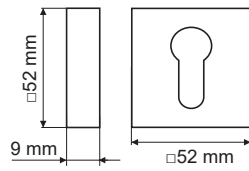

PLT26J-Y-...-KW-PR