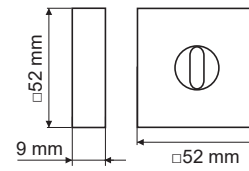

SZYLDY DOLNE

DOOR HANDLE BACKPLATES / ROSETTEN / НИЖНИЕ НАКЛАДКИ

PLT26J-N-...-KW-PR

PLT26J-Y-...-KW-PR

PLT26-WC-...-KW-PR

PLT26J-N-...-PR

PLT26J-Y-...-PR

PLT26-WC-...-PR