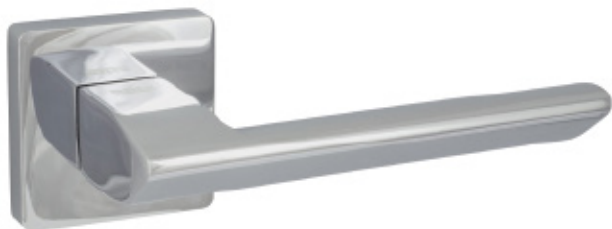

TALC CHROM
TACRQ

netto: **104,50 zł**
brutto: 128,54 zł

Montaż: śruby przelotowe.
Istnieje możliwość domówienia innej długości śrub.

- ↑ SRCRK | netto: 29,15 zł | brutto: 35,85 zł
- ↓ SRCRY | netto: 29,15 zł | brutto: 35,85 zł
- ↻ SRCRWC | netto: 41,25 zł | brutto: 50,74 zł