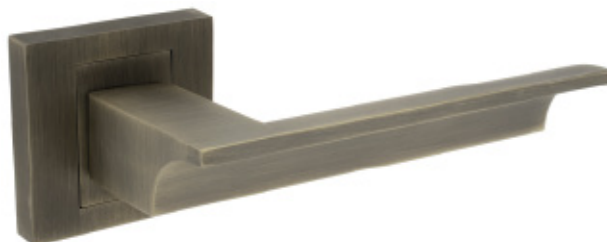

XARA PATYNA MAT
XPMQ

netto: **76,46 zł**
brutto: 94,05 zł

Montaż: śruby przelotowe.

Istnieje możliwość domówienia innej długości śrub.

- ↑ SIPMK | netto: 26,80 zł | brutto: 32,96 zł
- ↓ SIPMY | netto: 26,80 zł | brutto: 32,96 zł
- ↔ SIPMWC | netto: 36,76 zł | brutto: 45,21 zł