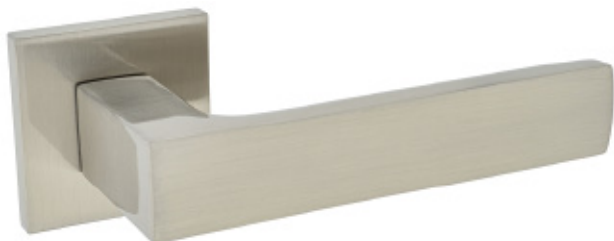

ORLANDO

NIKIEL SATYNA
BORNIQ

netto: **100,10 zł**
brutto: 123,12 zł

Montaż: śruby przelotowe.

Istnieje możliwość domówienia innej długości śrub.

- ↑ BSONIK | netto: 29,15 zł | brutto: 35,85 zł
- ↓ BSONIY | netto: 29,15 zł | brutto: 35,85 zł
- ↗ BSONIWC | netto: 41,25 zł | brutto: 50,74 zł