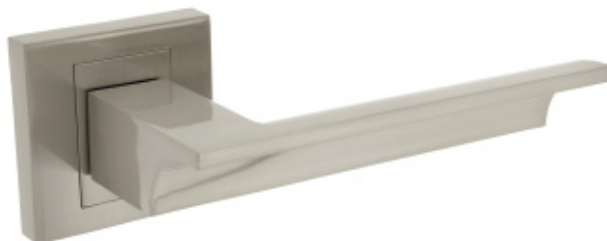

XARA NIKIEL SATYNA
XNIQ

netto: **76,46 zł**
brutto: 94,05 zł

Montaż: śruby przelotowe.

Istnieje możliwość domówienia innej długości śrub.

- ↑ SINIK | netto: 26,80 zł | brutto: 32,96 zł
- ↓ SINIY | netto: 26,80 zł | brutto: 32,96 zł
- ↔ SINIWC | netto: 36,73 zł | brutto: 45,18 zł