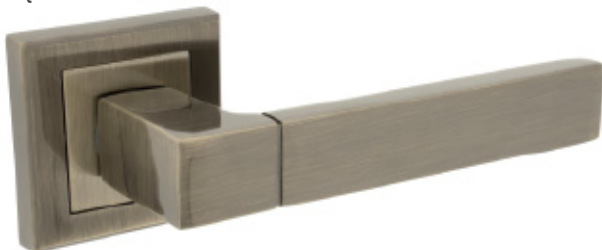

BRAVO PATYNA
BPQ

netto: **53,02 zł**
brutto: 65,21 zł

Montaż: śruby przelotowe.
Istnieje możliwość domówienia innej długości śrub.

- ↑ STPK | netto: 22,59 zł | brutto: 27,79 zł
- ↓ STPY | netto: 22,59 zł | brutto: 27,79 zł
- ↔ STPWC | netto: 33,21 zł | brutto: 40,85 zł