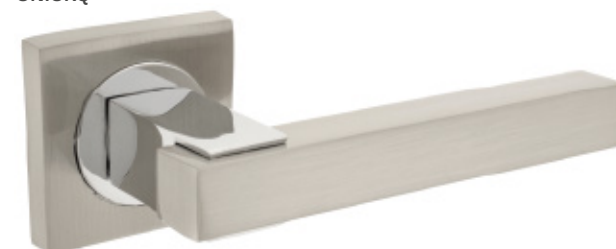

CARO NIKIEL CHROM
CNICRQ

netto: **76,80 zł**
brutto: 94,46 zł

Montaż: śruby przelotowe.
Istnieje możliwość domówienia innej długości śrub.

- 📏 SQNCK | netto: 22,59 zł | brutto: 27,79 zł
- 📏 SQNCY | netto: 22,59 zł | brutto: 27,79 zł
- 📏 SQNCWC | netto: 33,21 zł | brutto: 40,85 zł