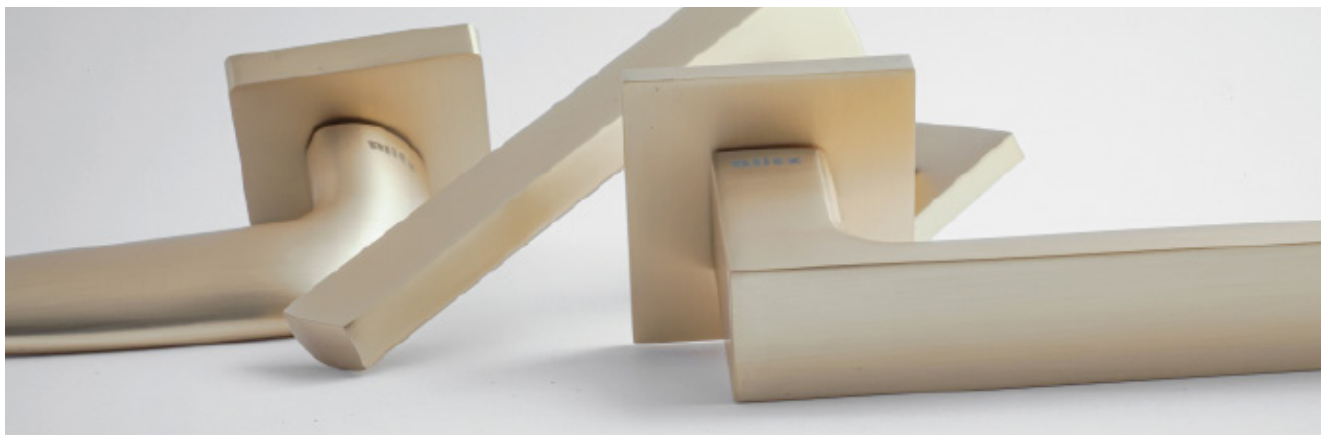

MATI NIKIEL CHROM
MNICRQ

netto: **53,02 zł**
brutto: 65,21 zł

Montaż: śruby przelotowe.
Istnieje możliwość domówienia innej długości śrub.

- 📏 SQNCK | netto: 22,59 zł | brutto: 27,79 zł
- 📏 SQNCY | netto: 22,59 zł | brutto: 27,79 zł
- 📏 SQNCWC | netto: 33,21 zł | brutto: 40,85 zł

MATI PATYNA
MPQ

netto: **53,02 zł**
brutto: 65,21 zł

Montaż: śruby przelotowe.
Istnieje możliwość domówienia innej długości śrub.

- 📏 SQPK | netto: 22,59 zł | brutto: 27,79 zł
- 📏 SQPY | netto: 22,59 zł | brutto: 27,79 zł
- 📏 SQPWC | netto: 33,21 zł | brutto: 40,85 zł

MATI CZARNY
MCZQ

netto: **55,43 zł**
brutto: 68,18 zł

Montaż: śruby przelotowe.
Istnieje możliwość domówienia innej długości śrub.

- 📏 SQCZK | netto: 24,39 zł | brutto: 30,00 zł
- 📏 SQCZY | netto: 24,39 zł | brutto: 30,00 zł
- 📏 SQCZWC | netto: 35,02 zł | brutto: 43,07 zł

NINA NIKIEL CHROM
NNCQ

netto: **53,02 zł**
brutto: 65,21 zł

Montaż: śruby przelotowe.
Istnieje możliwość domówienia innej długości śrub.

- 📏 SQNCK | netto: 22,59 zł | brutto: 27,79 zł
- 📏 SQNCY | netto: 22,59 zł | brutto: 27,79 zł
- 📏 SQNCWC | netto: 33,21 zł | brutto: 40,85 zł

ASTRO PATYNA
APQ

netto: **44,44 zł**
brutto: 54,66 zł

Montaż: śruby przelotowe.
Istnieje możliwość domówienia innej długości śrub.

- 📏 SQPK | netto: 22,59 zł | brutto: 27,79 zł
- 📏 SQPY | netto: 22,59 zł | brutto: 27,79 zł
- 📏 SQPWC | netto: 33,21 zł | brutto: 40,85 zł

ASTRO NIKIEL CHROM
ANIQ

netto: **44,44 zł**
brutto: 54,66 zł

Montaż: śruby przelotowe.
Istnieje możliwość domówienia innej długości śrub.

- 📏 SQNCK | netto: 22,59 zł | brutto: 27,79 zł
- 📏 SQNCY | netto: 22,59 zł | brutto: 27,79 zł
- 📏 SQNCWC | netto: 33,21 zł | brutto: 40,85 zł

CARO NIKIEL CHROM
CNICRQ

netto: **76,80 zł**
brutto: 94,46 zł

Montaż: śruby przelotowe.
Istnieje możliwość domówienia innej długości śrub.