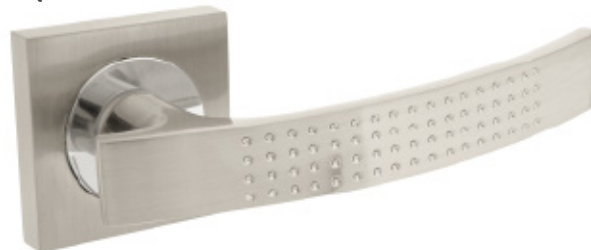

ASTRO NIKIEL CHROM
ANIQ

netto: **44,44 zł**
brutto: 54,66 zł

Montaż: śruby przelotowe.
Istnieje możliwość domówienia innej długości śrub.

- 📏 SQNCK | netto: 22,59 zł | brutto: 27,79 zł
- 📏 SQNCY | netto: 22,59 zł | brutto: 27,79 zł
- 📏 SQNCWC | netto: 33,21 zł | brutto: 40,85 zł