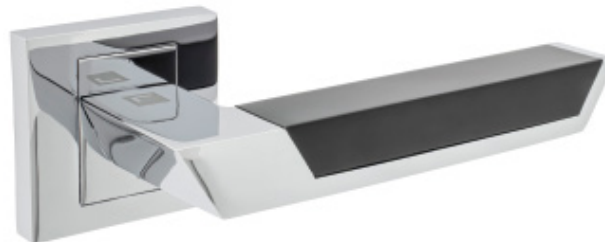

YORK CZARNY CHROM
YOCCQ

netto: **102,33 zł**
brutto: 125,87 zł

Montaż: śruby przelotowe.

Istnieje możliwość domówienia innej długości śrub.

- ↑ SICK | netto: 28,53 zł | brutto: 35,09 zł
- ↓ SICY | netto: 28,53 zł | brutto: 35,09 zł
- ↔ SICWC | netto: 38,47 zł | brutto: 47,32 zł