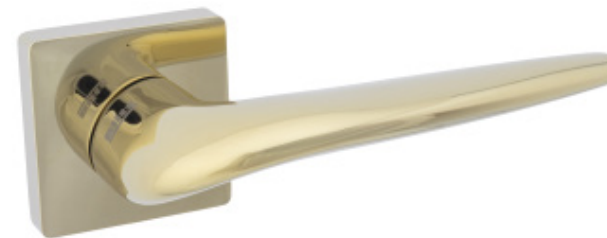

LIMA MOSIĄDZ PVD
BLIMQ

netto: **132,00 zł**
brutto: 162,36 zł

Montaż: śruby przelotowe.

Istnieje możliwość domówienia innej długości śrub.

- ↑ BSRMK | netto: 37,30 zł | brutto: 45,88 zł
- ↓ BSRMY | netto: 37,30 zł | brutto: 45,88 zł
- ↻ BSRMWC | netto: 57,20 zł | brutto: 70,36 zł