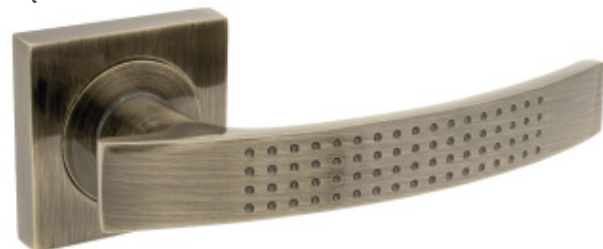

ASTRO PATYNA
APQ

netto: **44,44 zł**
brutto: 54,66 zł

Montaż: śruby przelotowe.
Istnieje możliwość domówienia innej długości śrub.

- 📏 SQPK | netto: 22,59 zł | brutto: 27,79 zł
- 📏 SQPY | netto: 22,59 zł | brutto: 27,79 zł
- 📏 SQPWC | netto: 33,21 zł | brutto: 40,85 zł