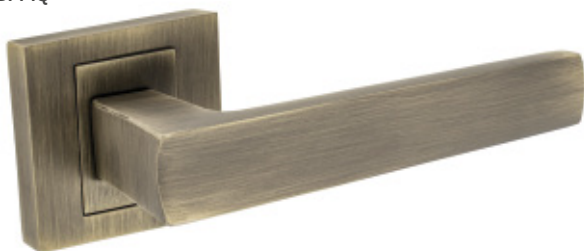

IBERIA NIKIEL SATYNA
IBNIQ

netto: **55,44 zł**
brutto: 68,19 zł

Montaż: śruby przelotowe.
Istnieje możliwość domówienia innej długości śrub.

- ↑ SINIK | netto: 26,80 zł | brutto: 32,96 zł
- ↓ SINIY | netto: 26,80 zł | brutto: 32,96 zł
- ↗ SINIWC | netto: 36,73 zł | brutto: 45,18 zł

IBERIA PATYNA MAT
IBPMQ

netto: **55,44 zł**
brutto: 68,19 zł

Montaż: śruby przelotowe.
Istnieje możliwość domówienia innej długości śrub.

- ↑ SIPMK | netto: 26,80 zł | brutto: 32,96 zł
- ↓ SIPMY | netto: 26,80 zł | brutto: 32,96 zł
- ↗ SIPMWC | netto: 36,76 zł | brutto: 45,21 zł