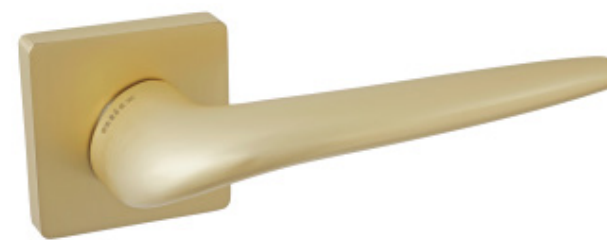

LIMA SATYNA MOSIĄDZ
BLISMQ

netto: **142,00 zł**
brutto: 174,66 zł

Montaż: śruby przelotowe.

Istnieje możliwość domówienia innej długości śrub.

- ↑ BSRSMK | netto: 36,30 zł | brutto: 44,65 zł
- ↓ BSRSMY | netto: 36,30 zł | brutto: 44,65 zł
- ↻ BSRSMWC | netto: 57,20 zł | brutto: 70,36 zł

**SATYNA
MOSIĄDZ**

NOWY KOLOR