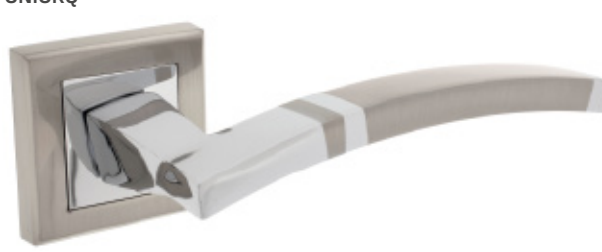

OTTO NIKIEL CHROM
ONICRQ

netto: **54,82 zł**
brutto: 67,43 zł

Montaż: śruby przelotowe.
Istnieje możliwość domówienia innej długości śrub.

- STNCK | netto: 22,59 zł | brutto: 27,79 zł
- STNCY | netto: 22,59 zł | brutto: 27,79 zł
- STNCWC | netto: 33,21 zł | brutto: 40,85 zł