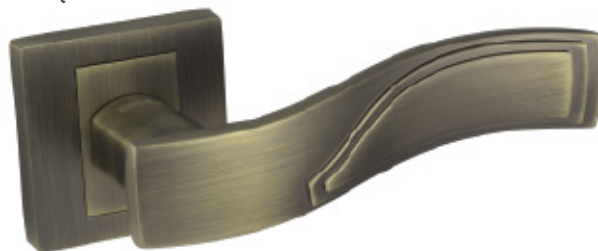

Montaż: śruby przelotowe.
Istnieje możliwość domówienia innej długości śrub.

GRETA PATYNA MAT
GRPMQ

netto: **107,80 zł**
brutto: 132,59 zł

- ↑ SGPMK | netto: 29,70 zł | brutto: 36,53 zł
- ↓ SGPMY | netto: 29,70 zł | brutto: 36,53 zł
- ↔ SGPWC | netto: 41,80 zł | brutto: 51,41 zł