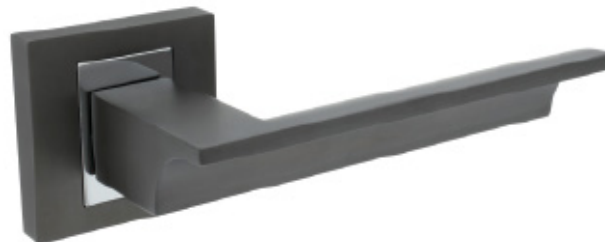

XARA GRAFIT CHROM
XGCQ

netto: **78,08 zł**
brutto: 96,04 zł

Montaż: śruby przelotowe.

Istnieje możliwość domówienia innej długości śrub.

- ↑ SIGCK | netto: 28,53 zł | brutto: 35,09 zł
- ↓ SIGCY | netto: 28,53 zł | brutto: 35,09 zł
- ↔ SIGCWC | netto: 38,47 zł | brutto: 47,32 zł