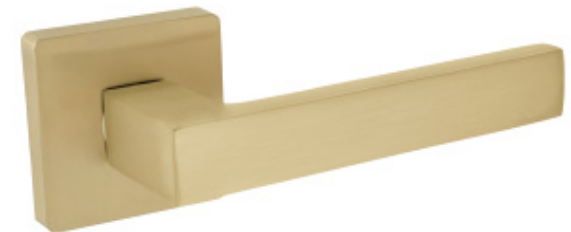

QUERTA SATYNA MOSIĄDZ
QUSMQ

netto: **71,00 zł**
brutto: 87,33 zł