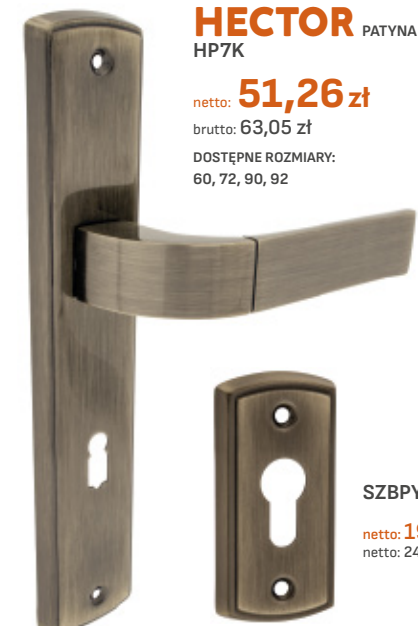

HECTOR PATYNA
HP7K

netto: **51,26 zł**
brutto: 63,05 zł

DOSTĘPNE ROZMIARY:
60, 72, 90, 92

KOD	CENA
KLUCZ HP7K	51,26 zł 63,05 zł
WKŁAD HP7Y	51,26 zł 63,05 zł
WC HPWC	62,10 zł 76,38 zł
BEZ PRZEBICIA HPBZ	51,26 zł 63,05 zł
GAŁKO KLAMKA STAŁA	83,20 zł 102,34 zł
GAŁKO KLAMKA OBROTOWA	83,20 zł 102,34 zł

SZBPY

netto: **19,93 zł**
netto: 24,51 zł

Montaż: śruby przelotowe.
Istnieje możliwość domówienia innej długości śrub.