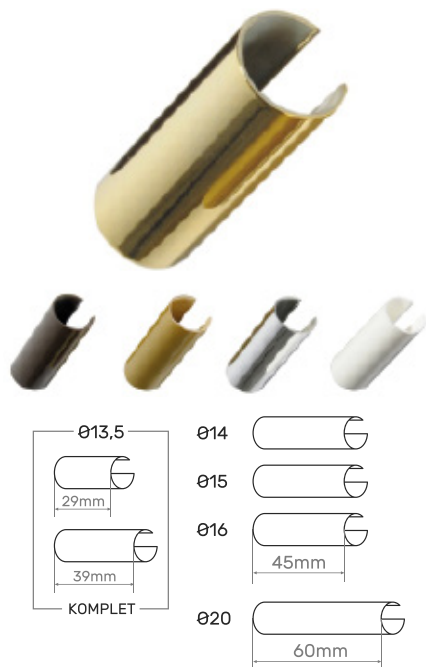

NASADKA PCV BIAŁY / BRĄZ / CHROM / SATYNA NIKIEL / SATYNA CHROM / ŻŁOTY / PATYNA / CZARNY MAT

	Ø13,5	Ø14	Ø15	Ø16	Ø20
BIAŁY	N13BI	N14BI	N15BI	N16BI	N20BI
	NETTO: 3,19 zł BRUTTO: 3,92 zł	NETTO: 5,54 zł BRUTTO: 6,81 zł	NETTO: 6,38 zł BRUTTO: 7,85 zł	NETTO: 6,38 zł BRUTTO: 7,85 zł	NETTO: 6,93 zł BRUTTO: 8,52 zł
BRĄZ	N13BR	N14BR	N15BR	N16BR	N20BR
	NETTO: 3,19 zł BRUTTO: 3,92 zł	NETTO: 5,54 zł BRUTTO: 6,81 zł	NETTO: 6,38 zł BRUTTO: 7,85 zł	NETTO: 6,38 zł BRUTTO: 7,85 zł	NETTO: 6,93 zł BRUTTO: 8,52 zł
CHROM	N13CH	N14CH	N15CH	N16CH	N20CH
	NETTO: 6,25 zł BRUTTO: 7,69 zł	NETTO: 10,54 zł BRUTTO: 12,96 zł	NETTO: 11,23 zł BRUTTO: 13,81 zł	NETTO: 11,23 zł BRUTTO: 13,81 zł	NETTO: 12,47 zł BRUTTO: 15,34 zł
SATYNA NIKIEL	N13SN	N14SN	N15SN	N16SN	N20SN
	NETTO: 6,25 zł BRUTTO: 7,69 zł	NETTO: 10,54 zł BRUTTO: 12,96 zł	NETTO: 11,23 zł BRUTTO: 13,81 zł	NETTO: 11,23 zł BRUTTO: 13,81 zł	NETTO: 12,47 zł BRUTTO: 15,34 zł
SATYNA CHROM	N13SC	N14SC	N15SC	N16SC	N20SC
	NETTO: 6,25 zł BRUTTO: 7,69 zł	NETTO: 10,54 zł BRUTTO: 12,96 zł	NETTO: 11,23 zł BRUTTO: 13,81 zł	NETTO: 11,23 zł BRUTTO: 13,81 zł	NETTO: 12,47 zł BRUTTO: 15,34 zł
ŻŁOTY	N13ZŁ	N14ZŁ	N15ZŁ	N16ZŁ	N20ZŁ
	NETTO: 6,25 zł BRUTTO: 7,69 zł	NETTO: 10,54 zł BRUTTO: 12,96 zł	NETTO: 11,23 zł BRUTTO: 13,81 zł	NETTO: 11,23 zł BRUTTO: 13,81 zł	NETTO: 12,47 zł BRUTTO: 15,34 zł
PATYNA	N13PA	N14PA	N15PA	N16PA	N20PA
	NETTO: 3,19 zł BRUTTO: 3,92 zł	NETTO: 5,54 zł BRUTTO: 6,81 zł	NETTO: 6,38 zł BRUTTO: 7,85 zł	NETTO: 6,38 zł BRUTTO: 7,85 zł	NETTO: 6,93 zł BRUTTO: 8,52 zł
CZARNY MAT	N13CZ	N14CZ	N15CZ	N16CZ	N20CZ
	NETTO: 6,25 zł BRUTTO: 7,69 zł	NETTO: 10,54 zł BRUTTO: 12,96 zł	NETTO: 11,23 zł BRUTTO: 13,81 zł	NETTO: 11,23 zł BRUTTO: 13,81 zł	NETTO: 12,47 zł BRUTTO: 15,34 zł
SATYNA MOSIĄDZ	N13SM	N14SMZ	N15SM	N16SM	N20SM
	NETTO: 6,25 zł BRUTTO: 7,69 zł	NETTO: 10,54 zł BRUTTO: 12,96 zł	NETTO: 11,23 zł BRUTTO: 13,81 zł	NETTO: 11,23 zł BRUTTO: 13,81 zł	NETTO: 12,47 zł BRUTTO: 15,34 zł

NASADKI - CENA ZA KOMPLET (2 SZT.)